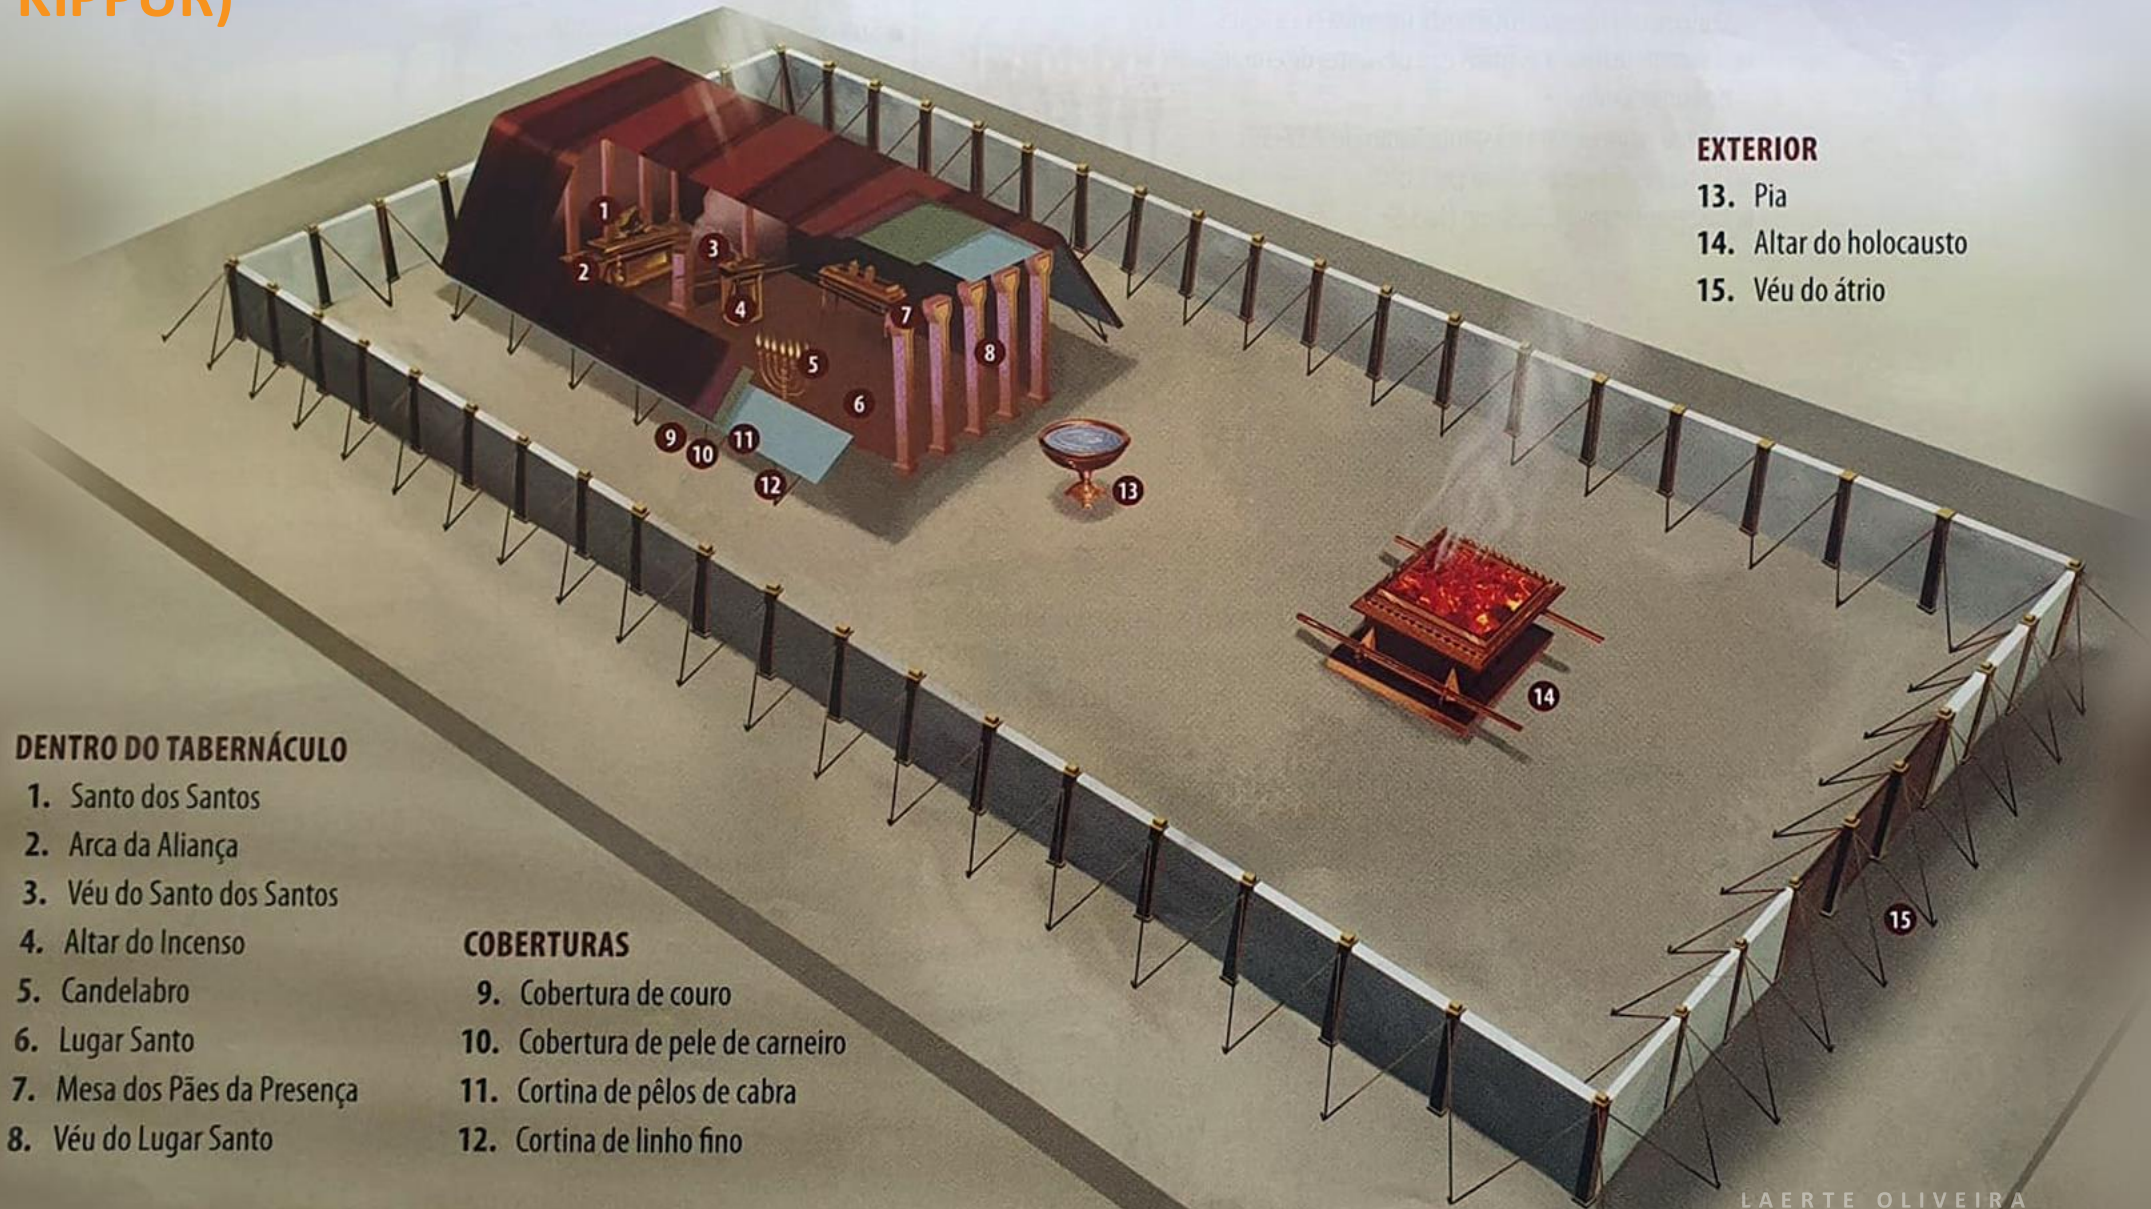

DIA DA EXPIAÇÃO (YOM KIPPUR)

TEXTO PARA LEITURA
LEVÍTICO CAPÍTULO 16

DIA DA EXPIAÇÃO (YOM KIPPUR)

O SANTUÁRIO DO DESERTO

EXTERIOR

- 13. Pia
- 14. Altar do holocausto
- 15. Véu do átrio

DENTRO DO TABERNÁCULO

- 1. Santo dos Santos
- 2. Arca da Aliança
- 3. Véu do Santo dos Santos
- 4. Altar do Incenso
- 5. Candelabro
- 6. Lugar Santo
- 7. Mesa dos Pães da Presença
- 8. Véu do Lugar Santo

COBERTURAS

- 9. Cobertura de couro
- 10. Cobertura de pele de carneiro
- 11. Cortina de pêlos de cabra
- 12. Cortina de linho fino